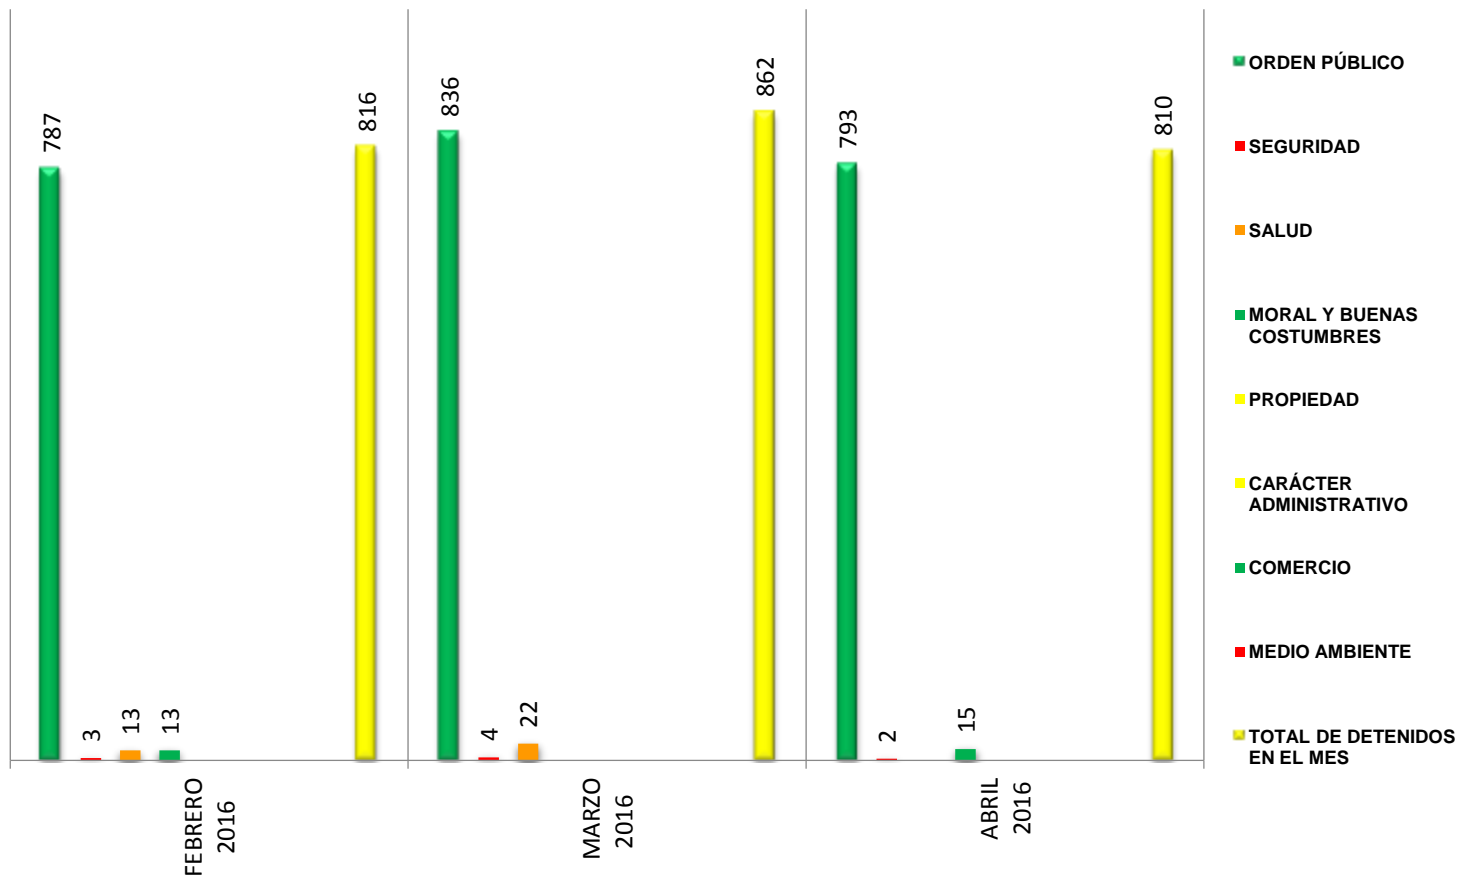

**DEPARTAMENTO CRIMINOLÓGICO DE LA DIRECCIÓN DE PREVENCIÓN DEL DELITO  
DE LA INSTITUCIÓN DE POLICÍA PREVENTIVA MUNICIPAL**

**ESTADÍSTICA DE DETENIDOS**

Área responsable de generar la información: Institución de Policía Preventiva Municipal.